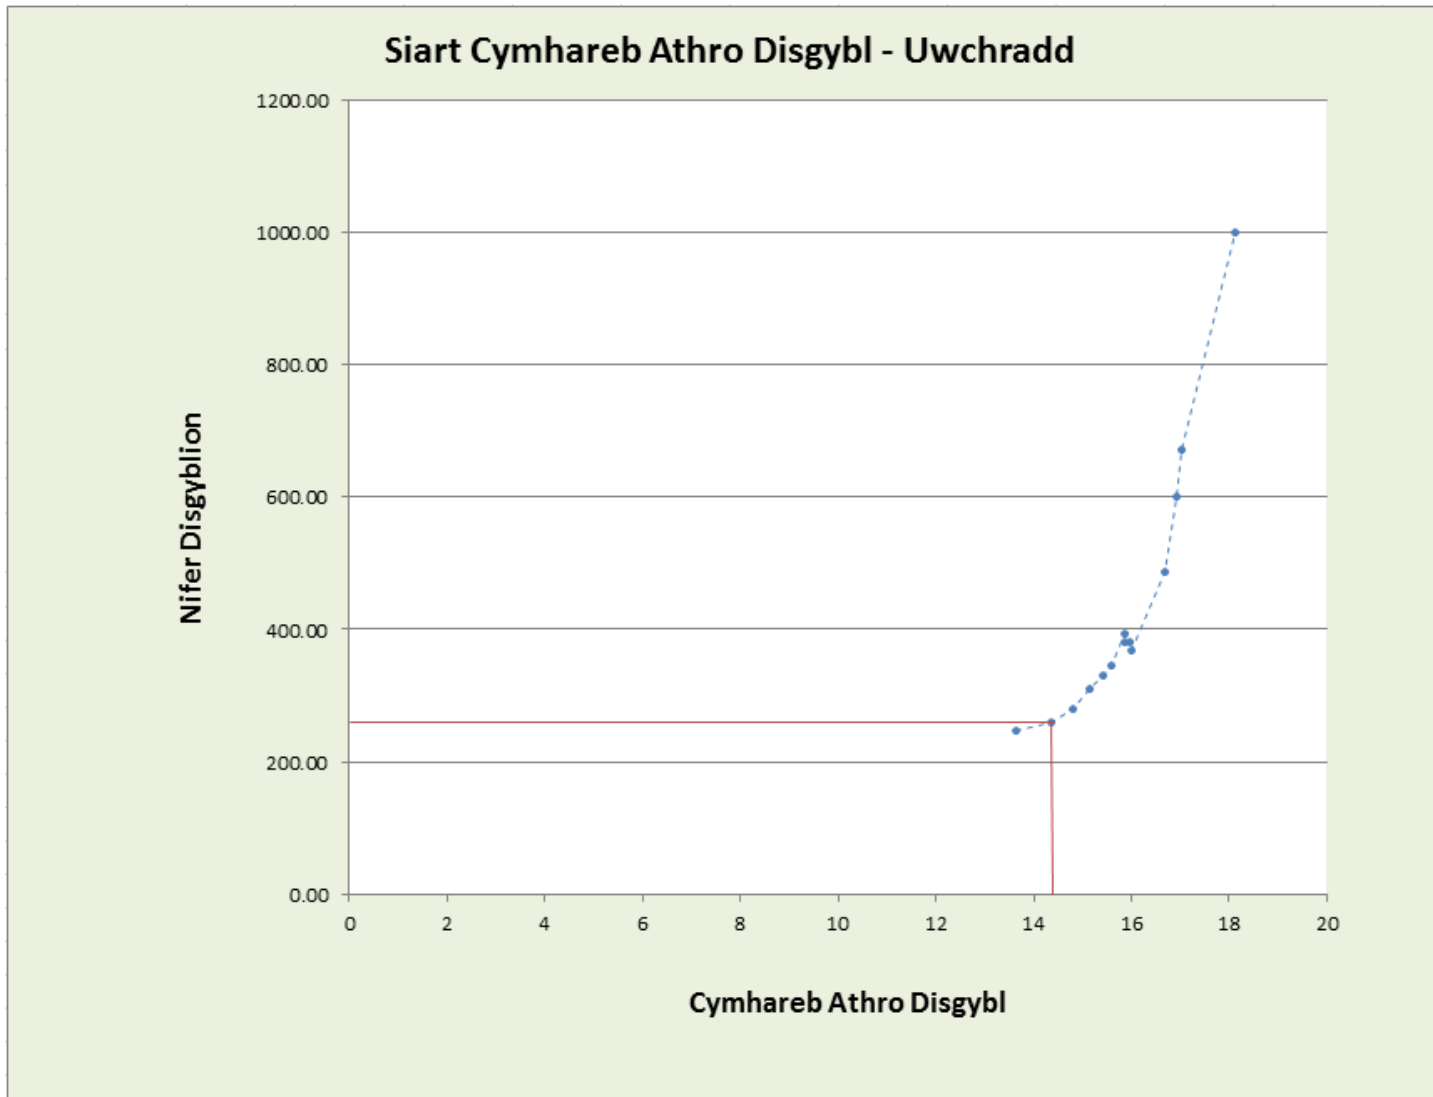

1. Amrediad y cymhareb Disgybl i Athro rhwng 7.94:1 ac 26.27:1
2. Oddi fewn y petryal coch yw'r ysgolion sy'n derbyn dyraniad ychwanegol gwarchodaeth lleiafswm staffio

1. Amrediad y cymhareb Disgybl i Athro rhwng 13.65:1 ac 18.12:1
2. Oddi fewn y petryal coch yw'r ysgolion sy'n derbyn dyraniad ychwanegol gwarchodaeth lleiafswm staffio